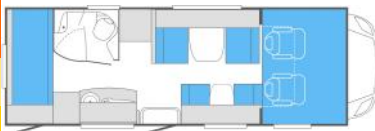

CHF 1'150.—
 CHF 1'350.—
 CHF 1'650.—

Knaus Sport Traveller Light 700 DKG

Preis/Woche

Fiat Ducato 2.3 L, 130 PS

L. 7.46m/B. 2.3m/H. 3.15m

6 Reiseplätze, 6 Schlafplätze

Liegeflächen Heck: 210x90

Mitte: 183x122