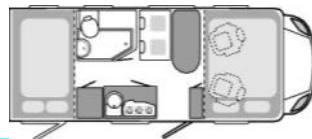

Alkoven: 210x160

CHF 990.—
CHF 1'190.—
CHF 1'490.—