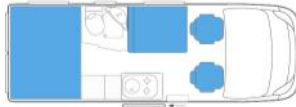

Mietunterlagen 2012

Unterwegs zu Hause ...

Weinsberg CaraBus 601 MQ / Sparkategorie**Preis/Woche**

Fiat Ducato 2.3 L / 120 PS
 L. 5.99m/B. 2.05m/H. 2.58m
 4 Reiseplätze, 3 Schlafplätze
 Liegefläche Heck: 194x140