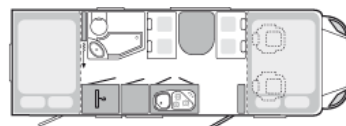

Umgebaut: 207x110

Alkoven: 160x210

CHF 1'150.—
CHF 1'350.—
CHF 1'650.—