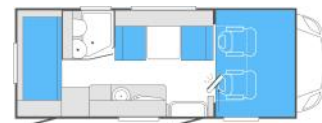

Alkoven: 210x160

CHF 990.—
 CHF 1'190.—
 CHF 1'490.—

Box Star Family 600**Preis/Woche**

Fiat Ducato 2.3 L, 120 PS
 L. 5.99m/B. 2.05m/H. 2.58m
 4 Reiseplätze, 4 Schlafplätze
 Liegefläche Heck: 184x138 / 180x136

CHF 1'150.—
 CHF 1'350.—
 CHF 1'650.—

Knaus Sky Traveller 600 DKG**Preis/Woche**

Fiat Ducato 2.3 L, 130 PS
 L. 6.49m/B. 2.34m/H. 3.15m
 6 Reiseplätze, 6 Schlafplätze
 Liegefläche Heck: 211x74 / 200x76

Umgebaut: 176x100 Alkoven: 160x212