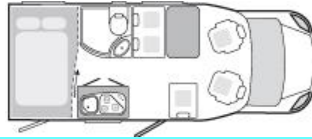

Umgebaut: 207x110/57

CHF 990.—
CHF 1'190.—
CHF 1'490.—