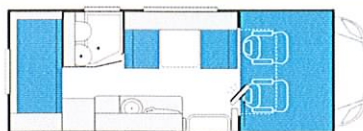

CHF 1'150.—

CHF 1'350.—

CHF 1'650.—

Liegeflächen Heck: 211x74 / 200x76 Mitte: 176x100 Front: 212x160

Beachten Sie auch unsere Sparkategorie:
Wohnmobilmiete bereits ab Fr. 990.— / Woche inkl. 1'500km