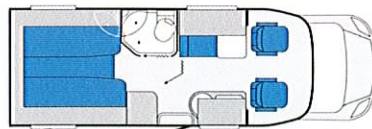

CHF 1'450.—

CHF 1'750.—

CHF 2'050.—

Liegeflächen Heck: 191x80 / 201x80 (umbaubar zum Doppelbett) Front: