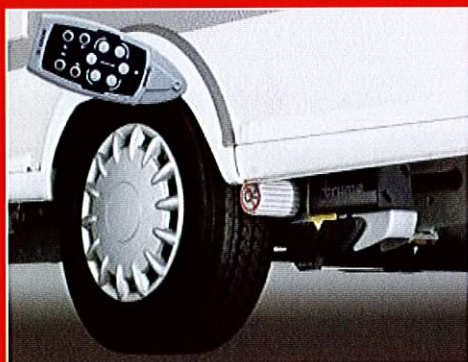

Müheless parkieren und rangieren mit einem Mover

Mit der Entscheidung für eine Rangierhilfe können Sie Ihr zu Hause auf Rädern ohne Kraftaufwand müheless rangieren und dies ohne auf fremde Hilfe angewiesen zu sein.

Wir bieten verschiedene Systeme an. z.B. Truma Mover, GO2, Alko-Mover, etc.

Bereits ab **CHF 2'700.— (inkl. Montage)** gehören auch Sie zu den Glücklichen, welche von Ihren Campingfreunden beneidet werden.